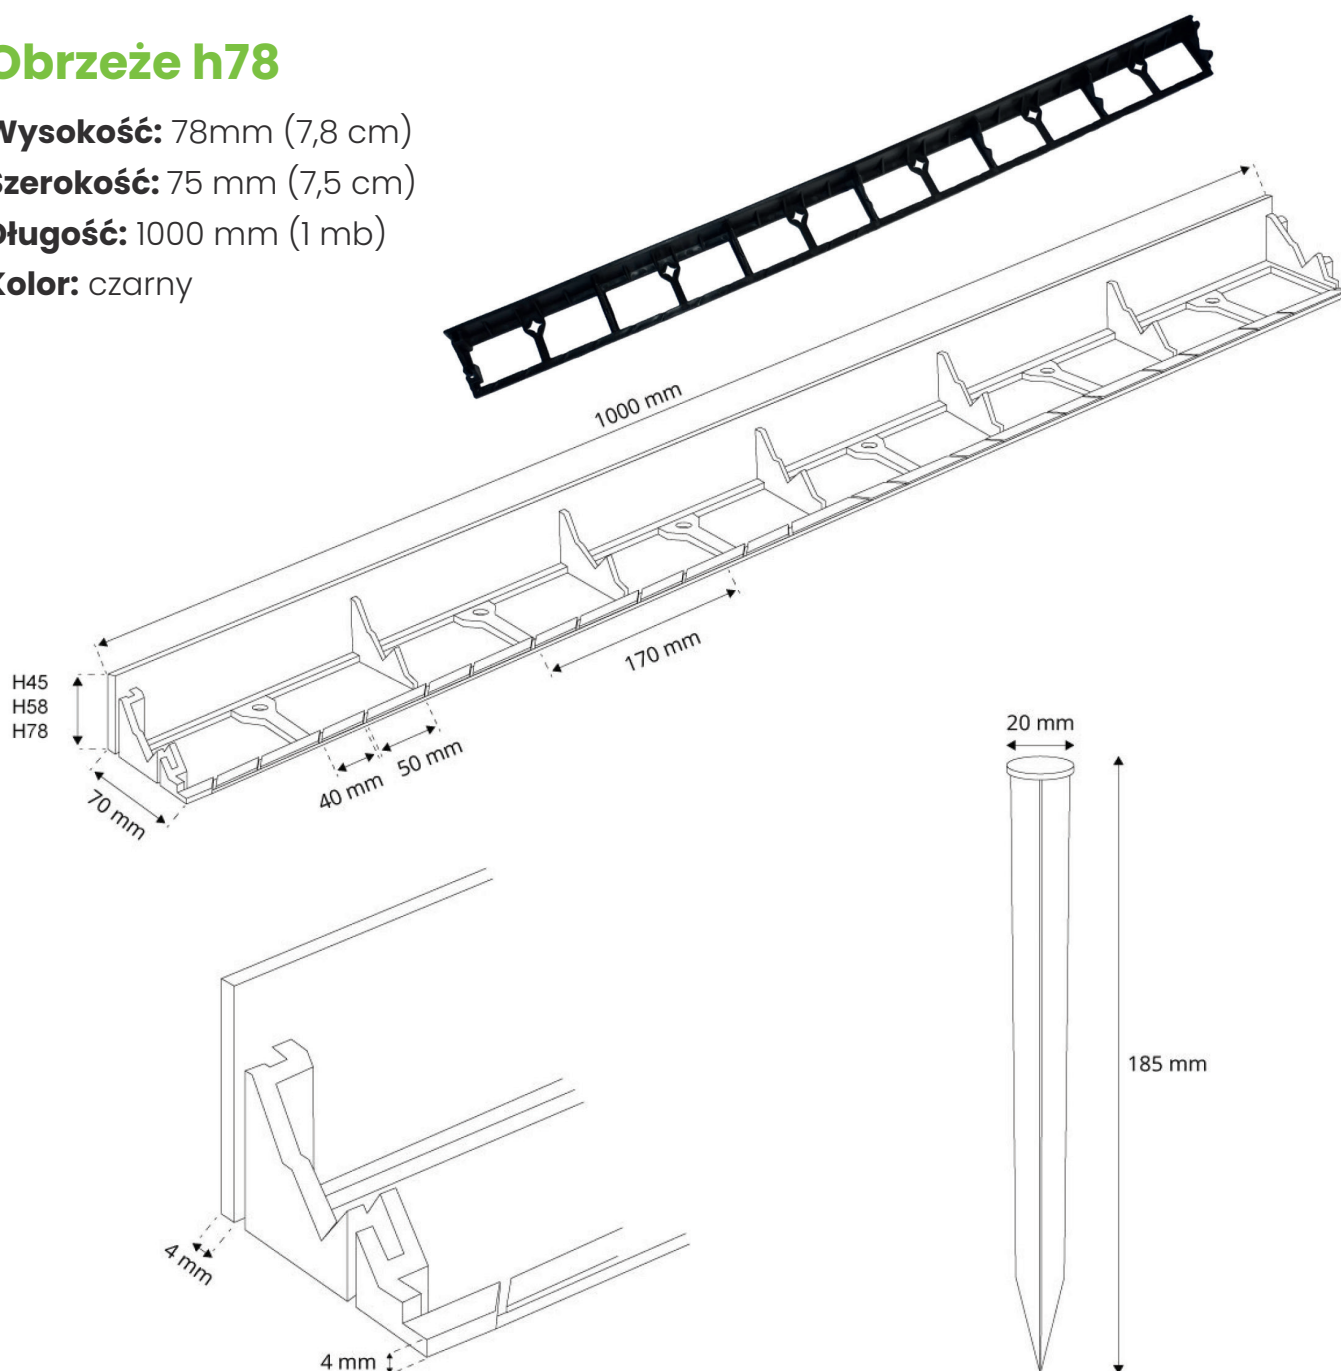

Szerokość: 75 mm (7,5 cm)

Długość: 1000 mm (1 mb)

Kolor: czarny

Obrzeże h58

Wysokość: 58 mm (5,8 cm)

Szerokość: 75 mm (7,5 cm)

Długość: 1000 mm (1 mb)

Kolor: czarny

Obrzeże h78

Wysokość: 78mm (7,8 cm)

Szerokość: 75 mm (7,5 cm)

Długość: 1000 mm (1 mb)

Kolor: czarny

KRATY I OBRZEŻA TRAWNIKOWE

Krata trawnikowa „I”

Wysokość: 3 cm

Szerokość: 60 cm

Długość: 40 cm

Kolor: czarny

Krata trawnikowa „II”

Wysokość: 4 cm

Szerokość: 60 cm

Długość: 40 cm

Kolor: czarny

kształt „X”

zakończenie w kształcie ostrego stożka

Szpilka do agrotkaniny

Długość: 12,5 cm

wykonana z tworzywa o podwyższonej twardości i wytrzymałości zakończone w kształcie ostrego stożka na całej długości „zębki”.