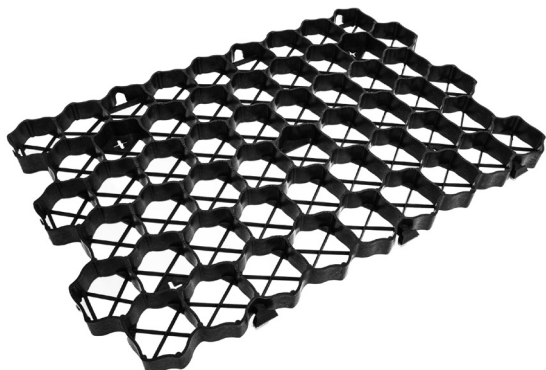

KRATY I OBRZEŻA TRAWNIKOWE

Krata trawnikowa „I”

Wysokość: 3 cm

Szerokość: 60 cm

Długość: 40 cm

Kolor: czarny