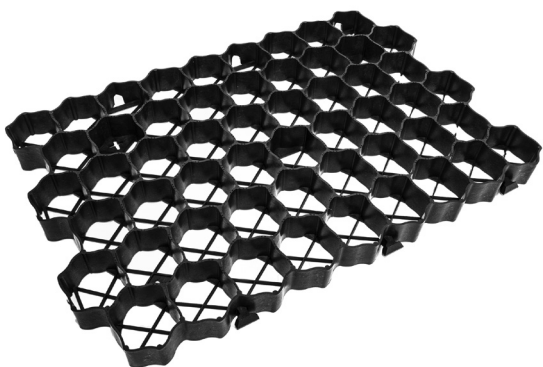

Szerokość: 75 mm (7,5 cm)

Długość: 1000 mm (1 mb)

Kolor: czarny

Obrzeże h58

Wysokość: 58 mm (5,8 cm)

Szerokość: 75 mm (7,5 cm)

Długość: 1000 mm (1 mb)

Kolor: czarny

Obrzeże h78

Wysokość: 78mm (7,8 cm)

Szerokość: 75 mm (7,5 cm)

Długość: 1000 mm (1 mb)

Kolor: czarny

KRATY I OBRZEŻA TRAWNIKOWE

Krata trawnikowa „I”

Wysokość: 3 cm

Szerokość: 60 cm

Długość: 40 cm

Kolor: czarny

Krata trawnikowa „II”

Wysokość: 4 cm

Szerokość: 60 cm

Długość: 40 cm

Kolor: czarny

kształt „X”

zakończenie w kształcie ostrego stożka

Szpilka do agrotkaniny

Długość: 12,5 cm

wykonana z tworzywa o podwyższonej twardości i wytrzymałości zakończone w kształcie ostrego stożka na całej długości „zębki”.