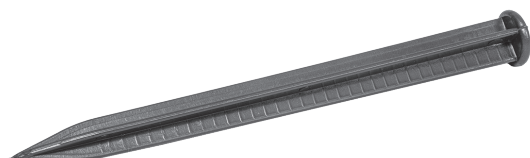

KOTWY I SZPILKI DO AGROTKANINY

Kotwa

Długość: 19 cm

wykonane z tworzywa o podwyższonej twardości i wytrzymałości

kształt „X”

zakończenie w kształcie ostrego stożka

Szpilka do agrotkaniny

Długość: 12,5 cm

wykonana z tworzywa o podwyższonej twardości i wytrzymałości zakończone w kształcie ostrego stożka na całej długości „zębki”.

Szpilka do agrotkaniny

Długość: 15 cm

wykonana z tworzywa o podwyższonej twardości i wytrzymałości zakończone w kształcie ostrego stożka na całej długości „zębki”.

Szpilka do agrotkaniny

Długość: 20 cm

wykonana z tworzywa o podwyższonej twardości i wytrzymałości zakończone w kształcie ostrego stożka na całej długości „zębki”.

Kotwa do linii kroplującej

pasuje na przewody Ø 16 i Ø 20

ułożenie zębów i specjalne wypustki zapewniają idealne zakotwiczenie w ziemi

SZPILKI METALOWE

Szpilka metalowa J15

Długość: 15 cm

Ø 3 mm

Szpilka metalowa J20

Długość: 20 cm

Ø 3 mm