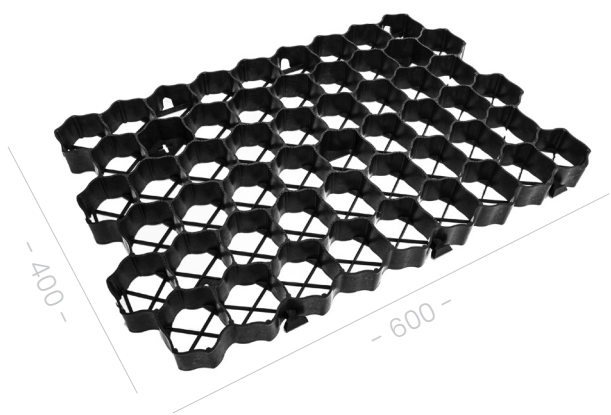

Szerokość: 75 mm (7,5 cm)

Długość: 1000 mm (1 mb)

Kolor: czarny

Obrzeże h58

Wysokość: 58 mm (5,8 cm)

Szerokość: 75 mm (7,5 cm)

Długość: 1000 mm (1 mb)

Kolor: czarny

Obrzeże h78

Wysokość: 78mm (7,8 cm)

Szerokość: 75 mm (7,5 cm)

Długość: 1000 mm (1 mb)

Kolor: czarny

KRATY I OBRZEŻA TRAWNIKOWE

Krata trawnikowa H30

Wysokość: 3 cm

Szerokość: 60 cm

Długość: 40 cm

Kolor: czarny

Krajowa Ocena Techniczna nr IBDiM - KOT-2024/1032 wydanie 1, wytrzymałość do 1000t/m²

Krata trawnikowa H40

Wysokość: 4 cm

Szerokość: 60 cm

Długość: 40 cm

wykonana z tworzywa o podwyższonej twardości i wytrzymałości zakończone w kształcie ostrego stożka na całej długości „zębki”.

Szpilka do agrotkaniny

Długość: 15 cm

wykonana z tworzywa o podwyższonej twardości i wytrzymałości zakończone w kształcie ostrego stożka na całej długości „zębki”.