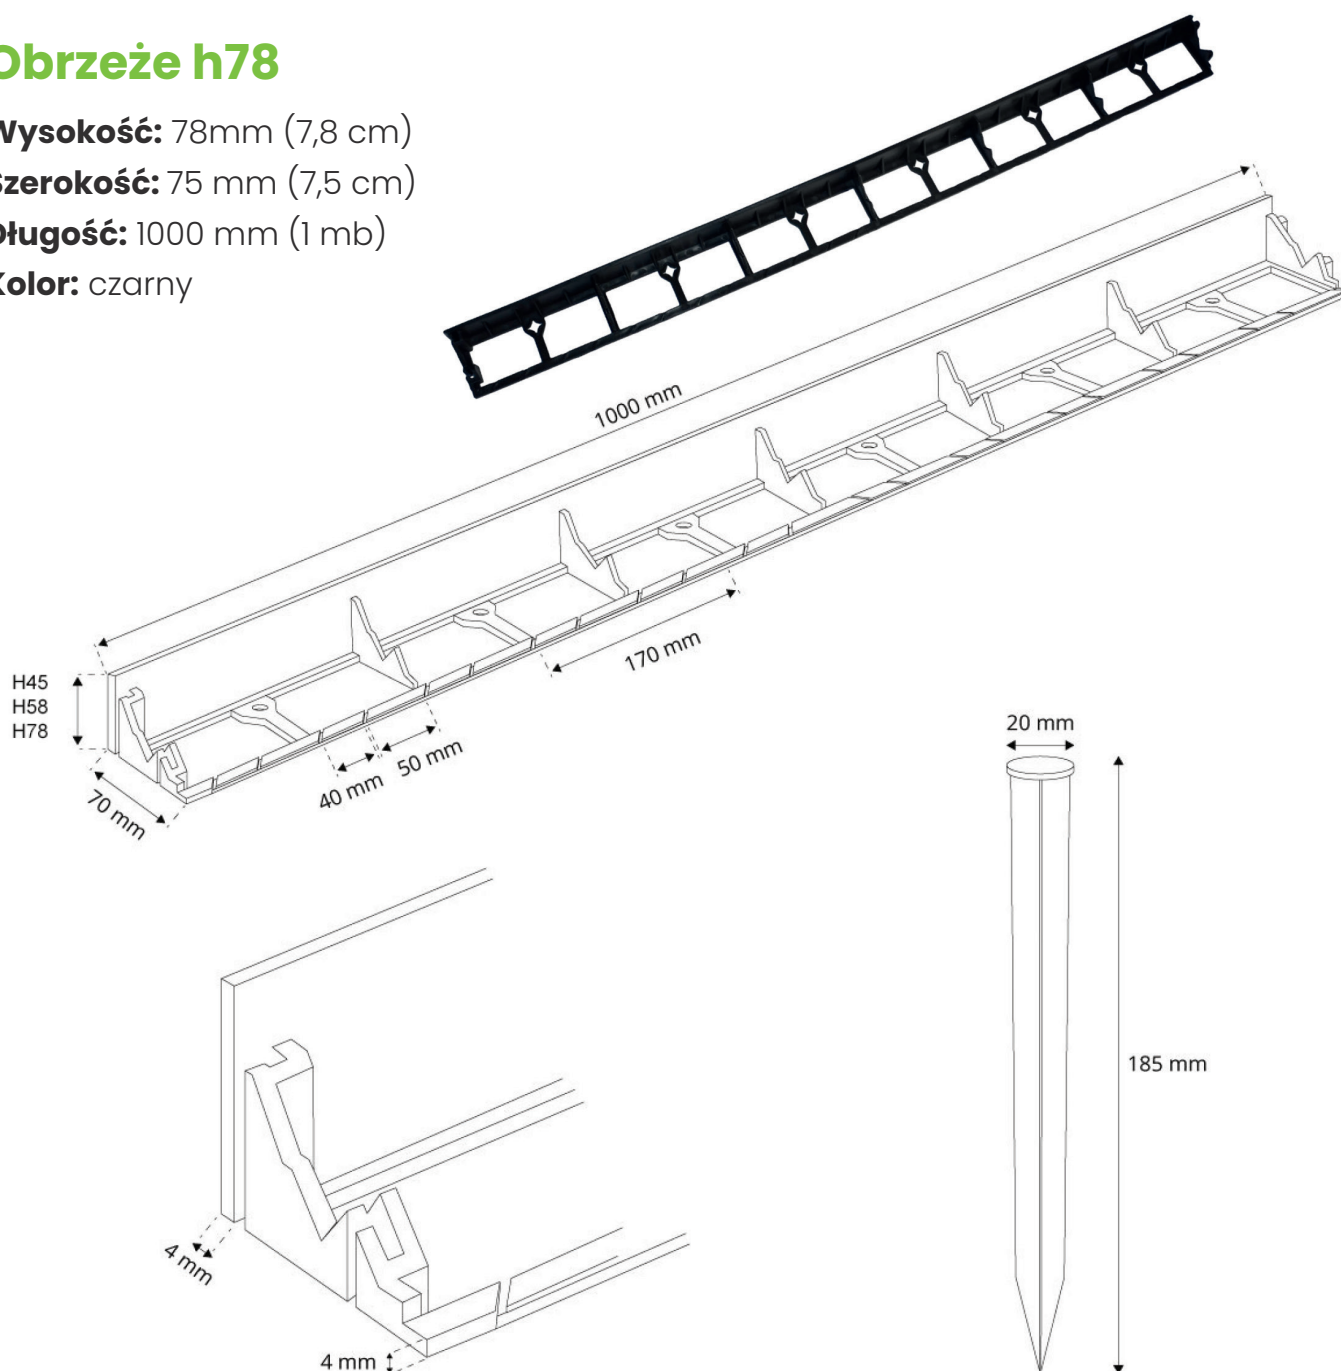

Szerokość: 75 mm (7,5 cm)

Długość: 1000 mm (1 mb)

Kolor: czarny

Obrzeże h58

Wysokość: 58 mm (5,8 cm)

Szerokość: 75 mm (7,5 cm)

Długość: 1000 mm (1 mb)

Kolor: czarny

Obrzeże h78

Wysokość: 78mm (7,8 cm)

Szerokość: 75 mm (7,5 cm)

Długość: 1000 mm (1 mb)

Kolor: czarny

KRATY I OBRZEŻA TRAWNIKOWE

Krata trawnikowa H30

Wysokość: 3 cm

Wysokość: 80 cm

Szerokość: 67 cm

Głębokość: 40 cm

STOJAK „III”

Wysokość: 80 cm

Szerokość: 100 cm

Głębokość: 40 cm

STOJAK „IV”

Pokrywa brązowa

Szerokość: 36,5 cm

Długość: 30 cm

Wysokość: 4,5 cm

Pokrywa czarna

Szerokość: 36,5 cm

Długość: 30 cm

Wysokość: 4,5 cm