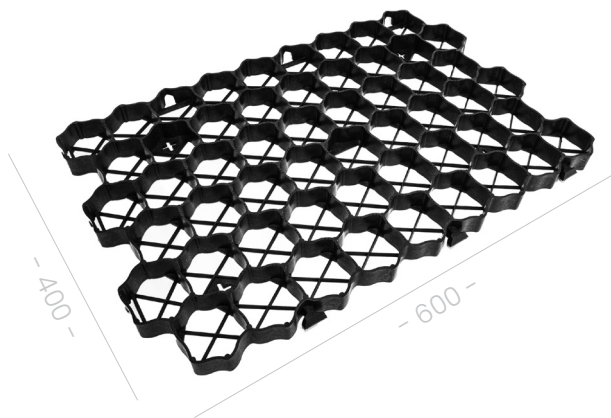

Szerokość: 75 mm (7,5 cm)

Długość: 1000 mm (1 mb)

Kolor: czarny

Obrzeże h58

Wysokość: 58 mm (5,8 cm)

Szerokość: 75 mm (7,5 cm)

Długość: 1000 mm (1 mb)

Kolor: czarny

Obrzeże h78

Wysokość: 78mm (7,8 cm)

Szerokość: 75 mm (7,5 cm)

Długość: 1000 mm (1 mb)

Kolor: czarny

KRATY I OBRZEŻA TRAWNIKOWE

Krata trawnikowa H30

Wysokość: 3 cm

wykonana z tworzywa o podwyższonej twardości i wytrzymałości zakończone w kształcie ostrego stożka na całej długości „zębki”.

Szpilka do agrotkaniny

Długość: 15 cm

wykonana z tworzywa o podwyższonej twardości i wytrzymałości zakończone w kształcie ostrego stożka na całej długości „zębki”.

Szpilka do agrotkaniny

Długość: 20 cm

wykonana z tworzywa o podwyższonej twardości i wytrzymałości zakończone w kształcie ostrego stożka na całej długości „zębki”.

Kotwa do linii kroplującej

pasuje na przewody Ø 16 i Ø 20